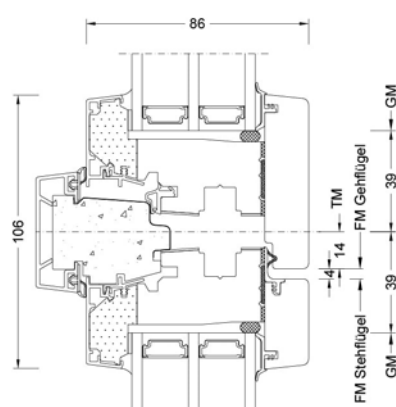

Schnitte

Senkrecht / Vertical

Waagrecht / Horizontal

Stulp / Flying mullion

BM Bestellmaß / Ordering size
FM G Flügelmaß Gehflügel / Sash size master sash
FM S Flügelmaß Stehflügel / Sash size slave sash
FOK Fußbodenoberkante / Finished floor level

GM Glasmaß / Glass size
RA Rahmenaußenmaß / Outside frame size
TM Teilungsmaß / Division size

Werte

Glasaufbau	GC	Beschichtung	AH	U _g	g	U _f	Psi	U _w	R _w	C	Ctr	Zeugnis Wärme	Zeugnis Schall
4b/18Ar/4/18Ar/b4	3N2	ECLAZ®	Iso	0,5	60	0,94	0,04	0,72	35	-2	-5	✓	✓
			Alu	0,5	60	0,94	0,089	0,85	35	-2	-5	✓	✓
6b/18Ar/4/16Ar/b4	33U	ECLAZ®	Iso	0,6	0,59	0,94	0,043	0,8	39	-2	-6	✓	✓
			Alu	0,6	0,59	0,94	0,092	0,93	39	-2	-6	✓	✓
44b.2(VSG-S)/ 15Ar/4/12Ar/b44.2(VSG-S)	3FH	ECLAZ®	Iso	0,7	55	0,94	0,053	0,9	47	-1	-5	✓	✓
			Alu	0,7	55	0,94	0,104	1	47	-1	-5	✓	✓
4b/18Ar/4/14Ar/b44.2(VSG-S)	39K	ECLAZ®	Iso	0,6	60	0,94	0,043	0,8	41	-1	-6	✓	✓
			Alu	0,6	60	0,94	0,092	0,93	41	-1	-6	✓	✓