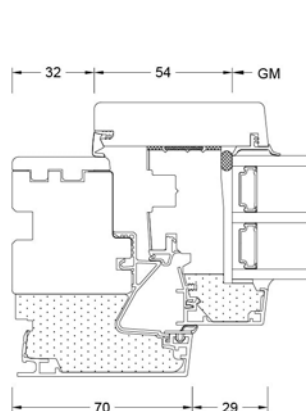

Sicherheit

bis RC1N, RC2

Verriegelung

verdeckt liegend

Rahmenbautiefe (in mm)

85

I-tec Glazing

I-tec Connect

Schnitte

Senkrecht / Vertical

Waagrecht / Horizontal

Stulp / Flying mullion

BM Bestellmaß / Ordering size
FM G Flügelmaß Gehflügel / Sash size master sash
FM S Flügelmaß Stehflügel / Sash size slave sash
FOK Fußbodenoberkante / Finished floor level

GM Glasmaß / Glass size
RA Rahmenaußenmaß / Outside frame size
TM Teilungsmaß / Division size

Werte

Glasaufbau	GC	Beschichtung	AH	U _g	g	U _f	Psi	U _w	R _w	C	Ctr	Zeugnis Wärme	Zeugnis Schall
4b/18Ar/4/18Ar/b4	3N2	ECLAZ®	Iso	0,5	60	0,94	0,04	0,72	35	-2	-5	✓	✓
			Alu	0,5	60	0,94	0,089	0,85	35	-2	-5	✓	✓
6b/18Ar/4/16Ar/b4	33U	ECLAZ®	Iso	0,6	0,59	0,94	0,043	0,8	39	-2	-6	✓	✓
			Alu	0,6	0,59	0,94	0,092	0,93	39	-2	-6	✓	✓
44b.2(VSG-S)/ 15Ar/4/12Ar/b44.2(VSG-S)	3FH	ECLAZ®	Iso	0,7	55	0,94	0,053	0,9	47	-1	-5	✓	✓
			Alu	0,7	55	0,94	0,104	1	47	-1	-5	✓	✓
4b/18Ar/4/14Ar/b44.2(VSG-S)	39K	ECLAZ®	Iso	0,6	60	0,94	0,043	0,8	41	-1	-6	✓	✓
			Alu	0,6	60	0,94	0,092	0,93	41	-1	-6	✓	✓