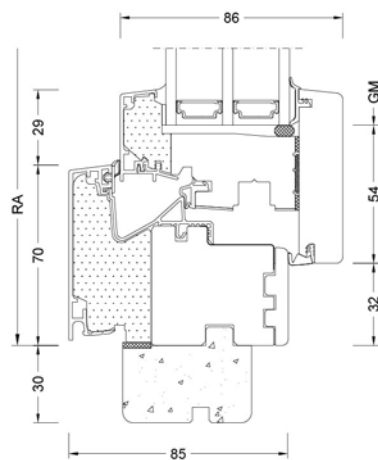

Schnitte

Senkrecht / Vertical

Waagrecht / Horizontal

Stulp / Flying mullion

BM Bestellmaß / Ordering size
FM G Flügelmaß Gehflügel / Sash size master sash
FM S Flügelmaß Stehflügel / Sash size slave sash
FOK Fußbodenoberkante / Finished floor level