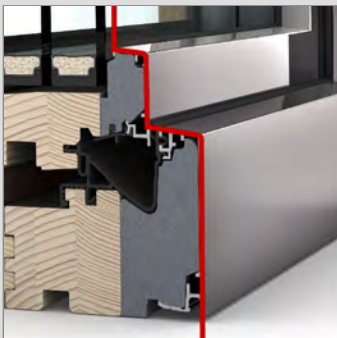

Sicherheit

bis RC1N, RC2

Verriegelung

verdeckt liegend

Rahmenbautiefe (in mm)

85

I-tec Glazing

I-tec Connect

Das neue Holz-Aluminium-Fenster vereint natürliches Wohngefühl mit puristischem und modernem Design. Dank der geringen Rahmenhöhe ist es besonders schlank, wodurch der Lichteinfall in die Innenräume maximiert wird. Durch die Rundumverklebung der Glasscheibe (I-tec Glazing) wird ausgezeichnete Stabilität und Einbruchssicherheit erzielt.