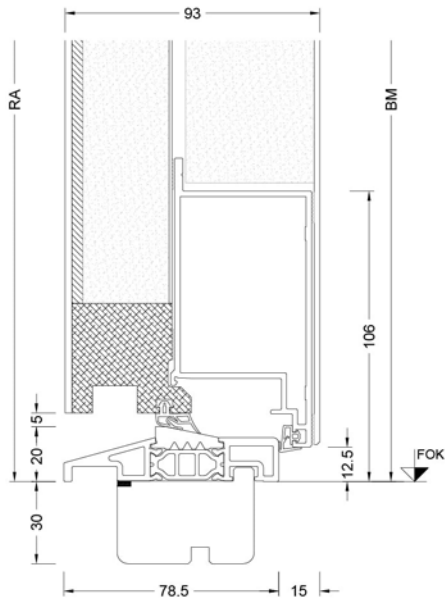

AT 540 ALUMINIUM-HAUSTÜR

EIGENSCHAFTEN

 **Wärmedämmung** (in W/m²K)
U_D bis 0,75

 **Schallschutz** (in dB)
bis 35

 **Sicherheit**
bis RC2

 **Verriegelung**
Mehrfach-Verriegelung

 **Profilbautiefe** (in mm)
93

I-tec Open

Sowohl innen als auch außen ist das Design dieser Tür absolut flächenbündig und somit für puristische und außergewöhnliche Architektur bestens geeignet. Das verdeckt liegende Türband ist serienmäßig integriert. Der 2-schalige Füllungsaufbau mit Dehneinlage sorgt für ausgezeichnete Klimastabilität. Höchste Sicherheit dank 5-fach-Verriegelung im Standard.

ALUMINIUM-HAUSTÜR AT 540

Schnitte

Schnitt unten / Section - bottom

Schnitt seitlich, oben / Section - side top

- BM Bestellmaß / Ordering size
- FOK Fußbodeneberkante / Finished floor level
- GM Glasmaß / Glass size
- RA Rahmemaßenmaß / Outside frame size
- TM Teilungsmaß / Division size