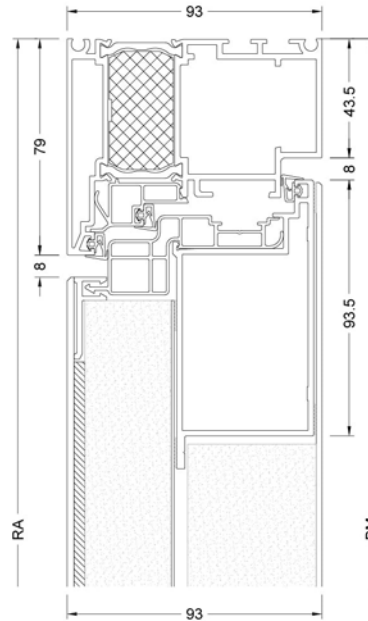

AT 540 ALUMINIUM-HAUSTÜR

EIGENSCHAFTEN

 **Wärmedämmung** (in W/m²K)
U_D bis 0,75

 **Schallschutz** (in dB)
bis 35

 **Sicherheit**
bis RC2

 **Verriegelung**
Mehrfach-Verriegelung

 **Profilbautiefe** (in mm)
93

I-tec Open

Sowohl innen als auch außen ist das Design dieser Tür absolut flächenbündig und somit für puristische und außergewöhnliche Architektur bestens geeignet. Das verdeckt liegende Türband ist serienmäßig integriert. Der 2-schalige Füllungsaufbau mit Dehneinlage sorgt für ausgezeichnete Klimastabilität. Höchste Sicherheit dank 5-fach-Verriegelung im Standard.

ALUMINIUM-HAUSTÜR AT 540

Schnitte

Schnitt unten / Section - bottom

Schnitt seitlich, oben / Section - side top

- BM Bestellmaß / Ordering size
- FOK Fußbodeneberkante / Finished floor level
- GM Glasmaß / Glass size
- RA Rahmemaßenmaß / Outside frame size
- TM Teilungsmaß / Division size