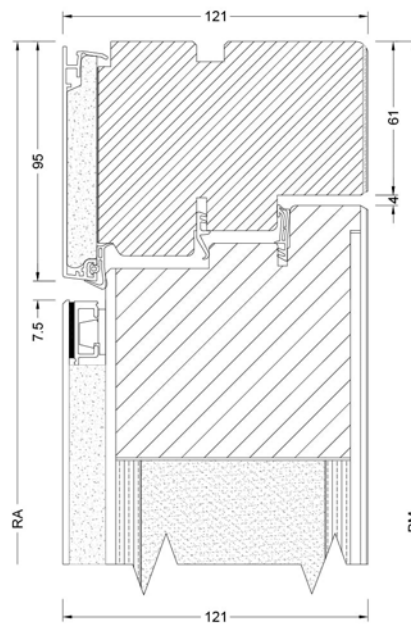

HT 410 HOLZ-ALUMINIUM-HAUSTÜR

EIGENSCHAFTEN

 **Wärmedämmung** (in W/m²K)
U_D bis 0,55

 **Schallschutz** (in dB)
bis 34

 **Sicherheit**
bis RC2

 **Verriegelung**
Mehrfach-Verriegelung

 **Profilbautiefe** (in mm)
121

Sowohl innen als auch außen ist das Design dieser Tür absolut flächenbündig und somit für puristische und außergewöhnliche Architektur bestens geeignet. Das verdeckt liegende Türband ist serienmäßig integriert. Holz, Aluminium und dazwischen hochdämmender Thermoschaum sorgen für eine geniale Verbundkombination. Höchste Sicherheit dank 5-fach-Verriegelung im Standard.

Schnitte

Schnitt unten / Section - bottom

Schnitt seitlich, oben / Section - side top

- BM Bestellmaß / Ordering size
- FOK Fußbodenoberkante / Finished floor level
- GM Glasmaß / Glass size
- RA Rahmenaußenmaß / Outside frame size
- TM Teilungsmaß / Division size