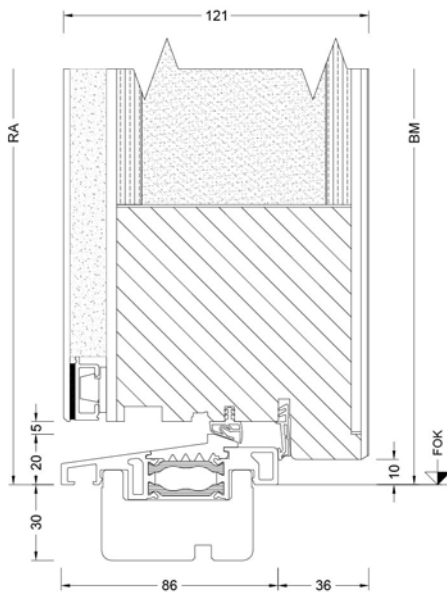

HT 410 HOLZ-ALUMINIUM-HAUSTÜR

EIGENSCHAFTEN

 **Wärmedämmung** (in W/m²K)
U_D bis 0,55

 **Schallschutz** (in dB)
bis 34

 **Sicherheit**
bis RC2

 **Verriegelung**
Mehrfach-Verriegelung

 **Profilbautiefe** (in mm)
121

Sowohl innen als auch außen ist das Design dieser Tür absolut flächenbündig und somit für puristische und außergewöhnliche Architektur bestens geeignet. Das verdeckt liegende Türband ist serienmäßig integriert. Holz, Aluminium und dazwischen hochdämmender Thermoschaum sorgen für eine geniale Verbundkombination. Höchste Sicherheit dank 5-fach-Verriegelung im Standard.

Schnitte

Schnitt unten / Section - bottom

Schnitt seitlich, oben / Section - side top

- BM Bestellmaß / Ordering size
- FOK Fußbodenoberkante / Finished floor level
- GM Glasmaß / Glass size
- RA Rahmenaußenmaß / Outside frame size
- TM Teilungsmaß / Division size