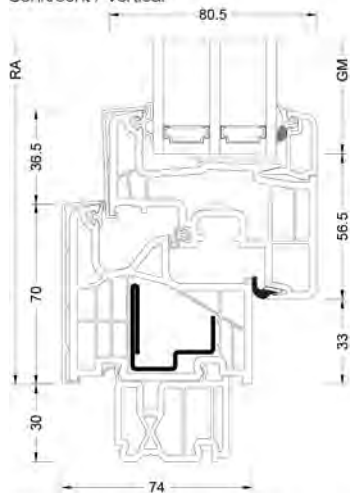

Sicherheit

bis RC 2

Verriegelung

verdeckt liegend

Rahmenbautiefe (in mm)

74

I-tec Glazing

I-tec Decor

**Schnitte**

Senkrecht / Vertical

Waagrecht / Horizontal

Stulp / Flying mullion

BM Bestellmaß / Ordering size
 FM G Flügelmaß Gehflügel / Sash size master sash
 FM S Flügelmaß Stehflügel / Sash size slave sash
 FOK Fußbodenoberkante / Finished floor level

GM Glasmaß / Glass size
 RA Rahmenaußenmaß / Outside frame size
 TM Teilungsmaß / Division size

Werte

Glasaufbau	GC	Beschichtung	AH	U _g	g	U _f	Psi	U _w	R _w	C	Ctr	Zeugnis Wärme	Zeugnis Schall
4/16Ar/b4	20L	ECLAZ®	Iso	1,1	71%	1,2	0,038	1,2	33	-2	-6	✓	✓
				Alu	1,1	71%	1,2	0,065	1,3	33	-2	-6	✓
8/12Kr/b4	2KA	ECLAZ®	Iso	1,0	68%	1,2	0,038	1,1	37	-	-	✓	✗
				Alu	1,0	68%	1,2	0,065	1,2	37	-	-	✓
4b/18Ar/4/18Ar/b4	3N2	ECLAZ®	Iso	0,5	60%	1,1	0,034	0,76	34	-2	-6	✓	✓
				Alu	0,5	60%	1,1	0,075	0,86	34	-2	-6	✓
6b/18Ar/4/16Ar/b4	33U	ECLAZ®	Iso	0,5	59%	1,1	0,034	0,76	39	-2	-6	✓	✓
				Alu	0,5	59%	1,1	0,075	0,86	39	-2	-6	✓
44b.2(VSG-S)/15Ar/4/12Ar/b44.2(VSG-S)	3FH	ECLAZ®	Iso	0,6	55%	1,1	0,034	0,83	45	-2	-6	✓	✓
				Alu	0,6	55%	1,1	0,075	0,93	45	-2	-6	✓