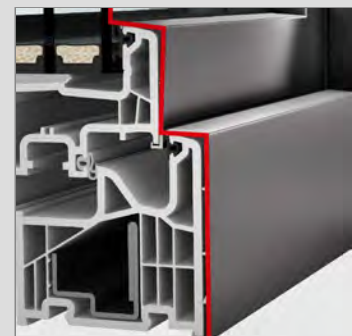

In dieses schlanke Fenster haben unsere Produktentwickler die erprobte und zuverlässige Technik unserer Internorm-Fenster eingebaut. Beste Wärme- und Schalldämmwerte sind genauso selbstverständlich wie die Rundumverklebung der Glasscheibe mit dem Fensterflügel. Neben einer großen Auswahl an Farben, Griffen und Gläsern erhalten Sie KF 310 außerdem als Balkon- und Terrassentür – und selbstverständlich auch mit Französischem Balkon. Das kantige Design von Rahmen und Flügel ist außen auf die Bauweise des Designstils home pure abgestimmt. Die neue Digitaldrucktechnologie I-tec Decor ermöglicht eine Vielzahl an Gestaltungsmöglichkeiten an der Innenseite.