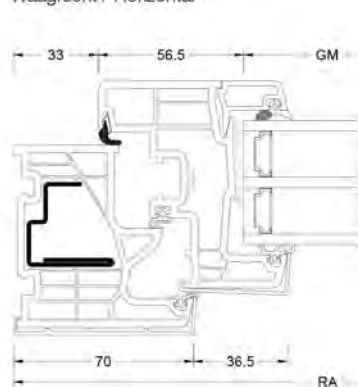

Sicherheit

bis RC 2

Verriegelung

verdeckt liegend

Rahmenbautiefe (in mm)

74

I-tec Glazing

I-tec Decor

**Schnitte**

Senkrecht / Vertical

Waagrecht / Horizontal

Stulp / Flying mullion

BM Bestellmaß / Ordering size
 FM G Flügelmaß Gehflügel / Sash size master sash
 FM S Flügelmaß Stehflügel / Sash size slave sash
 FOK Fußbodenoberkante / Finished floor level