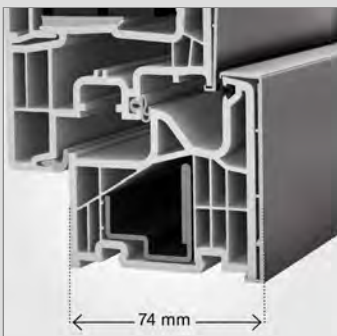

In dieses schlanke Fenster haben unsere Produktentwickler die erprobte und zuverlässige Technik unserer Internorm-Fenster eingebaut. Beste Wärme- und Schalldämmwerte sind genauso selbstverständlich wie die Rundumverklebung der Glasscheibe mit dem Fensterflügel. Neben einer großen Auswahl an Farben, Griffen und Gläsern erhalten Sie KF 310 außerdem als Balkon- und Terrassentür – und selbstverständlich auch mit Französischem Balkon. Das kantige Design von Rahmen und Flügel ist außen auf die Bauweise des Designstils home pure abgestimmt. Die neue Digitaldrucktechnologie I-tec Decor ermöglicht eine Vielzahl an Gestaltungsmöglichkeiten an der Innenseite.