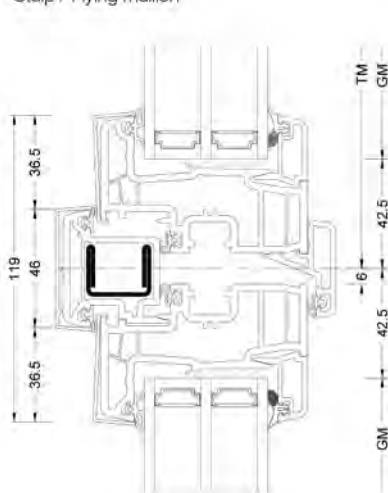

**Schnitte**

Senkrecht / Vertical

Waagrecht / Horizontal

Stulp / Flying mullion

BM Bestellmaß / Ordering size
 FM G Flügelmaß Gehflügel / Sash size master sash
 FM S Flügelmaß Stehflügel / Sash size slave sash
 FOK Fußbodenoberkante / Finished floor level

GM Glasmaß / Glass size
 RA Rahmenaußenmaß / Outside frame size
 TM Teilungsmaß / Division size

Werte

Glasaufbau	GC	Beschichtung	AH	U _g	g	U _f	Psi	U _w	R _w	C	Ctr	Zeugnis Wärme	Zeugnis Schall
4/16Ar/b4	20L	ECLAZ®	Iso	1,1	71%	1,2	0,038	1,2	33	-2	-6	✓	✓
				Alu	1,1	71%	1,2	0,065	1,3	33	-2	-6	✓
8/12Kr/b4	2KA	ECLAZ®	Iso	1,0	68%	1,2	0,038	1,1	37	-	-	✓	✗
				Alu	1,0	68%	1,2	0,065	1,2	37	-	-	✓
4b/18Ar/4/18Ar/b4	3N2	ECLAZ®	Iso	0,5	60%	1,1	0,034	0,76	34	-2	-6	✓	✓
				Alu	0,5	60%	1,1	0,075	0,86	34	-2	-6	✓
6b/18Ar/4/16Ar/b4	33U	ECLAZ®	Iso	0,5	59%	1,1	0,034	0,76	39	-2	-6	✓	✓
				Alu	0,5	59%	1,1	0,075	0,86	39	-2	-6	✓
44b.2(VSG-S)/15Ar/4/12Ar/b44.2(VSG-S)	3FH	ECLAZ®	Iso	0,6	55%	1,1	0,034	0,83	45	-2	-6	✓	✓
				Alu	0,6	55%	1,1	0,075	0,93	45	-2	-6	✓