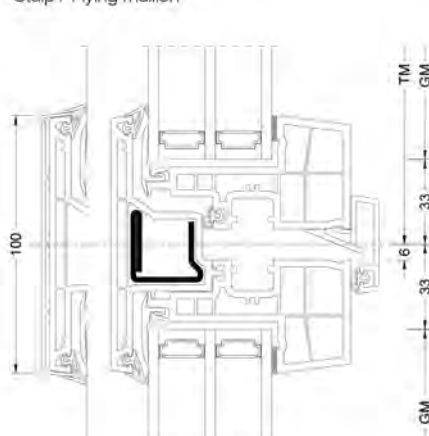

Schnitte

Senkrecht / Vertical

Waagrecht / Horizontal

Stulp / Flying mullion

BM Bestellmaß / Ordering size
 FM G Flügelmaß Gehflügel / Sash size master sash
 FM S Flügelmaß Stehflügel / Sash size slave sash
 FOK Fußbodenoberkante / Finished floor level

GM Glasmaß / Glass size
 RA Rahmenaußenmaß / Outside frame size
 TM Teilungsmaß / Division size

Werte

Glasaufbau	GC	Beschichtung	AH	U _g	g	U _f	Psi	U _w	R _w	C	Ctr	Zeugnis Wärme	Zeugnis Schall
4b/18Ar/4/18Ar/b4	3N2	ECLAZ®	Iso	0,5	60%	1,0	0,033	0,72	34	-2	-5	✓	✓
			Alu	0,5	60%	1,0	0,076	0,83	34	-2	-5	✓	✓
6b/18Ar/4/16Ar/b4	33U	ECLAZ®	Iso	0,5	59%	1,0	0,033	0,72	38	-2	-5	✓	✓
			Alu	0,5	59%	1,0	0,076	0,83	38	-2	-5	✓	✓
4b/16Ar/4/15Ar/ b44.2(VSG-S)	34N	ECLAZ®	Iso	0,6	60%	1,0	0,033	0,79	41	-2	-6	✓	✓
			Alu	0,6	60%	1,0	0,076	0,90	41	-2	-6	✓	✓
44b.2(VSG-S)/15Ar/ 4/12Ar/ b44.2(VSG-S)	3FH	ECLAZ®	Iso	0,6	55%	1,0	0,033	0,79	45	-2	-5	✓	✓
			Alu	0,6	55%	1,0	0,076	0,90	45	-2	-5	✓	✓